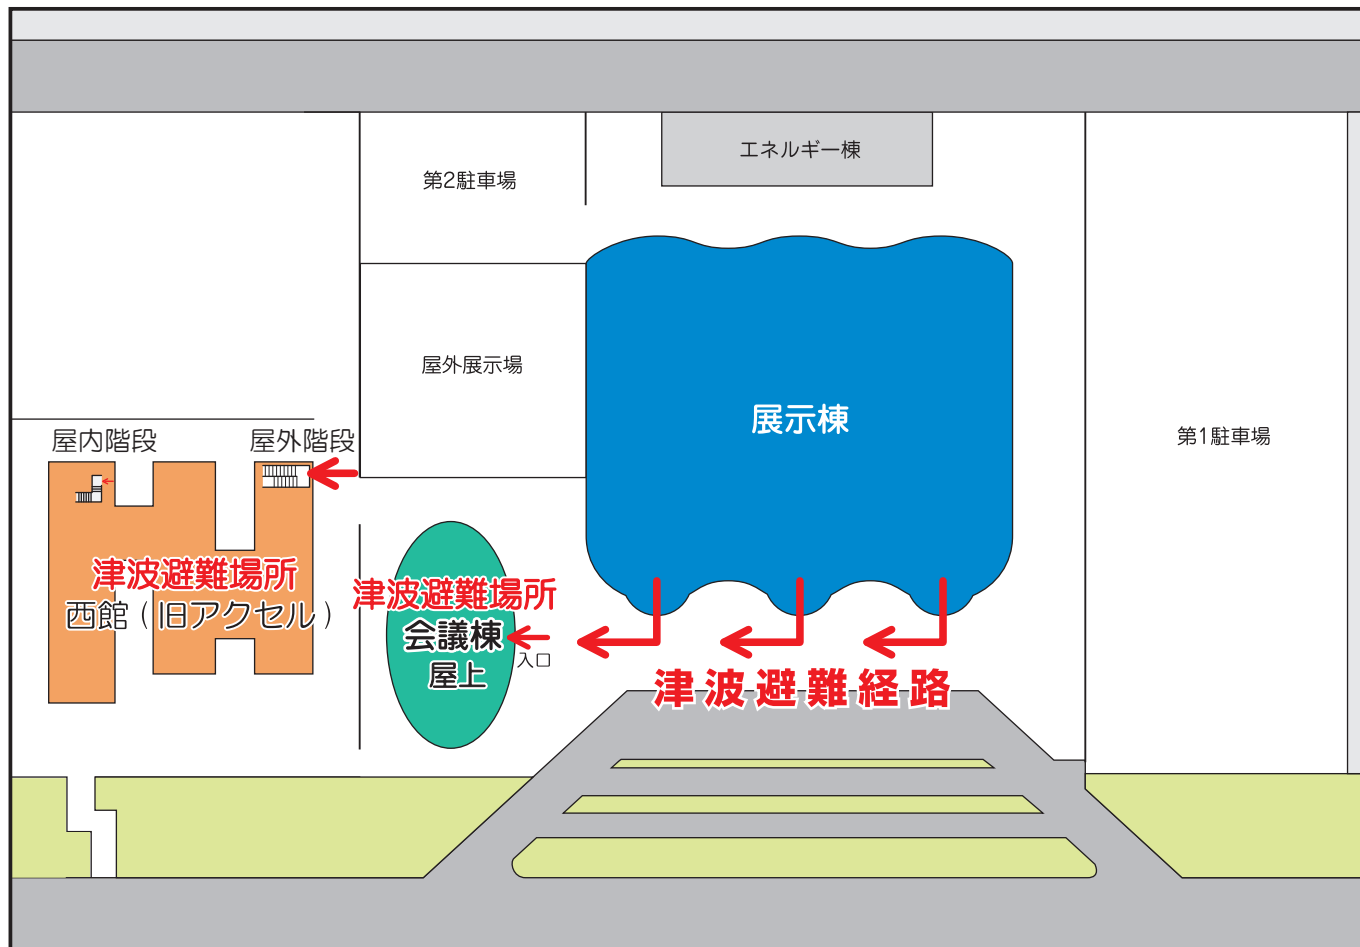

津波時避難誘導経路

避難場所見取り図

西館 (旧アクセル)

会議棟