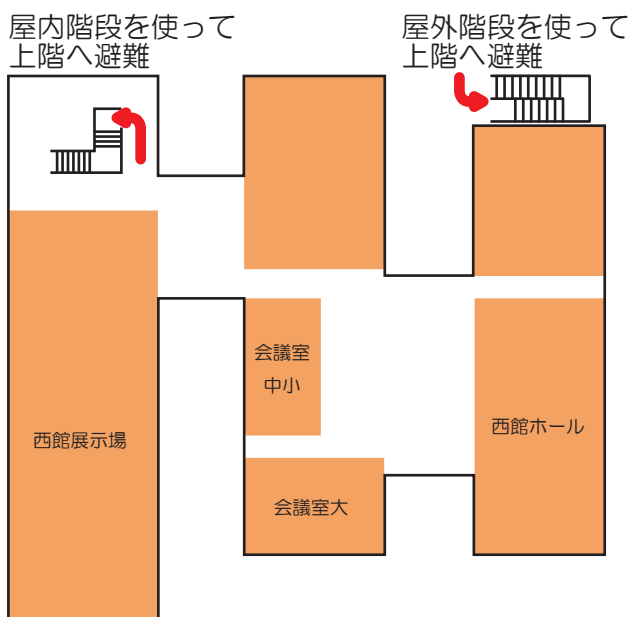

津波時避難誘導経路

避難場所見取り図

西館 (旧アクセル)

会議棟