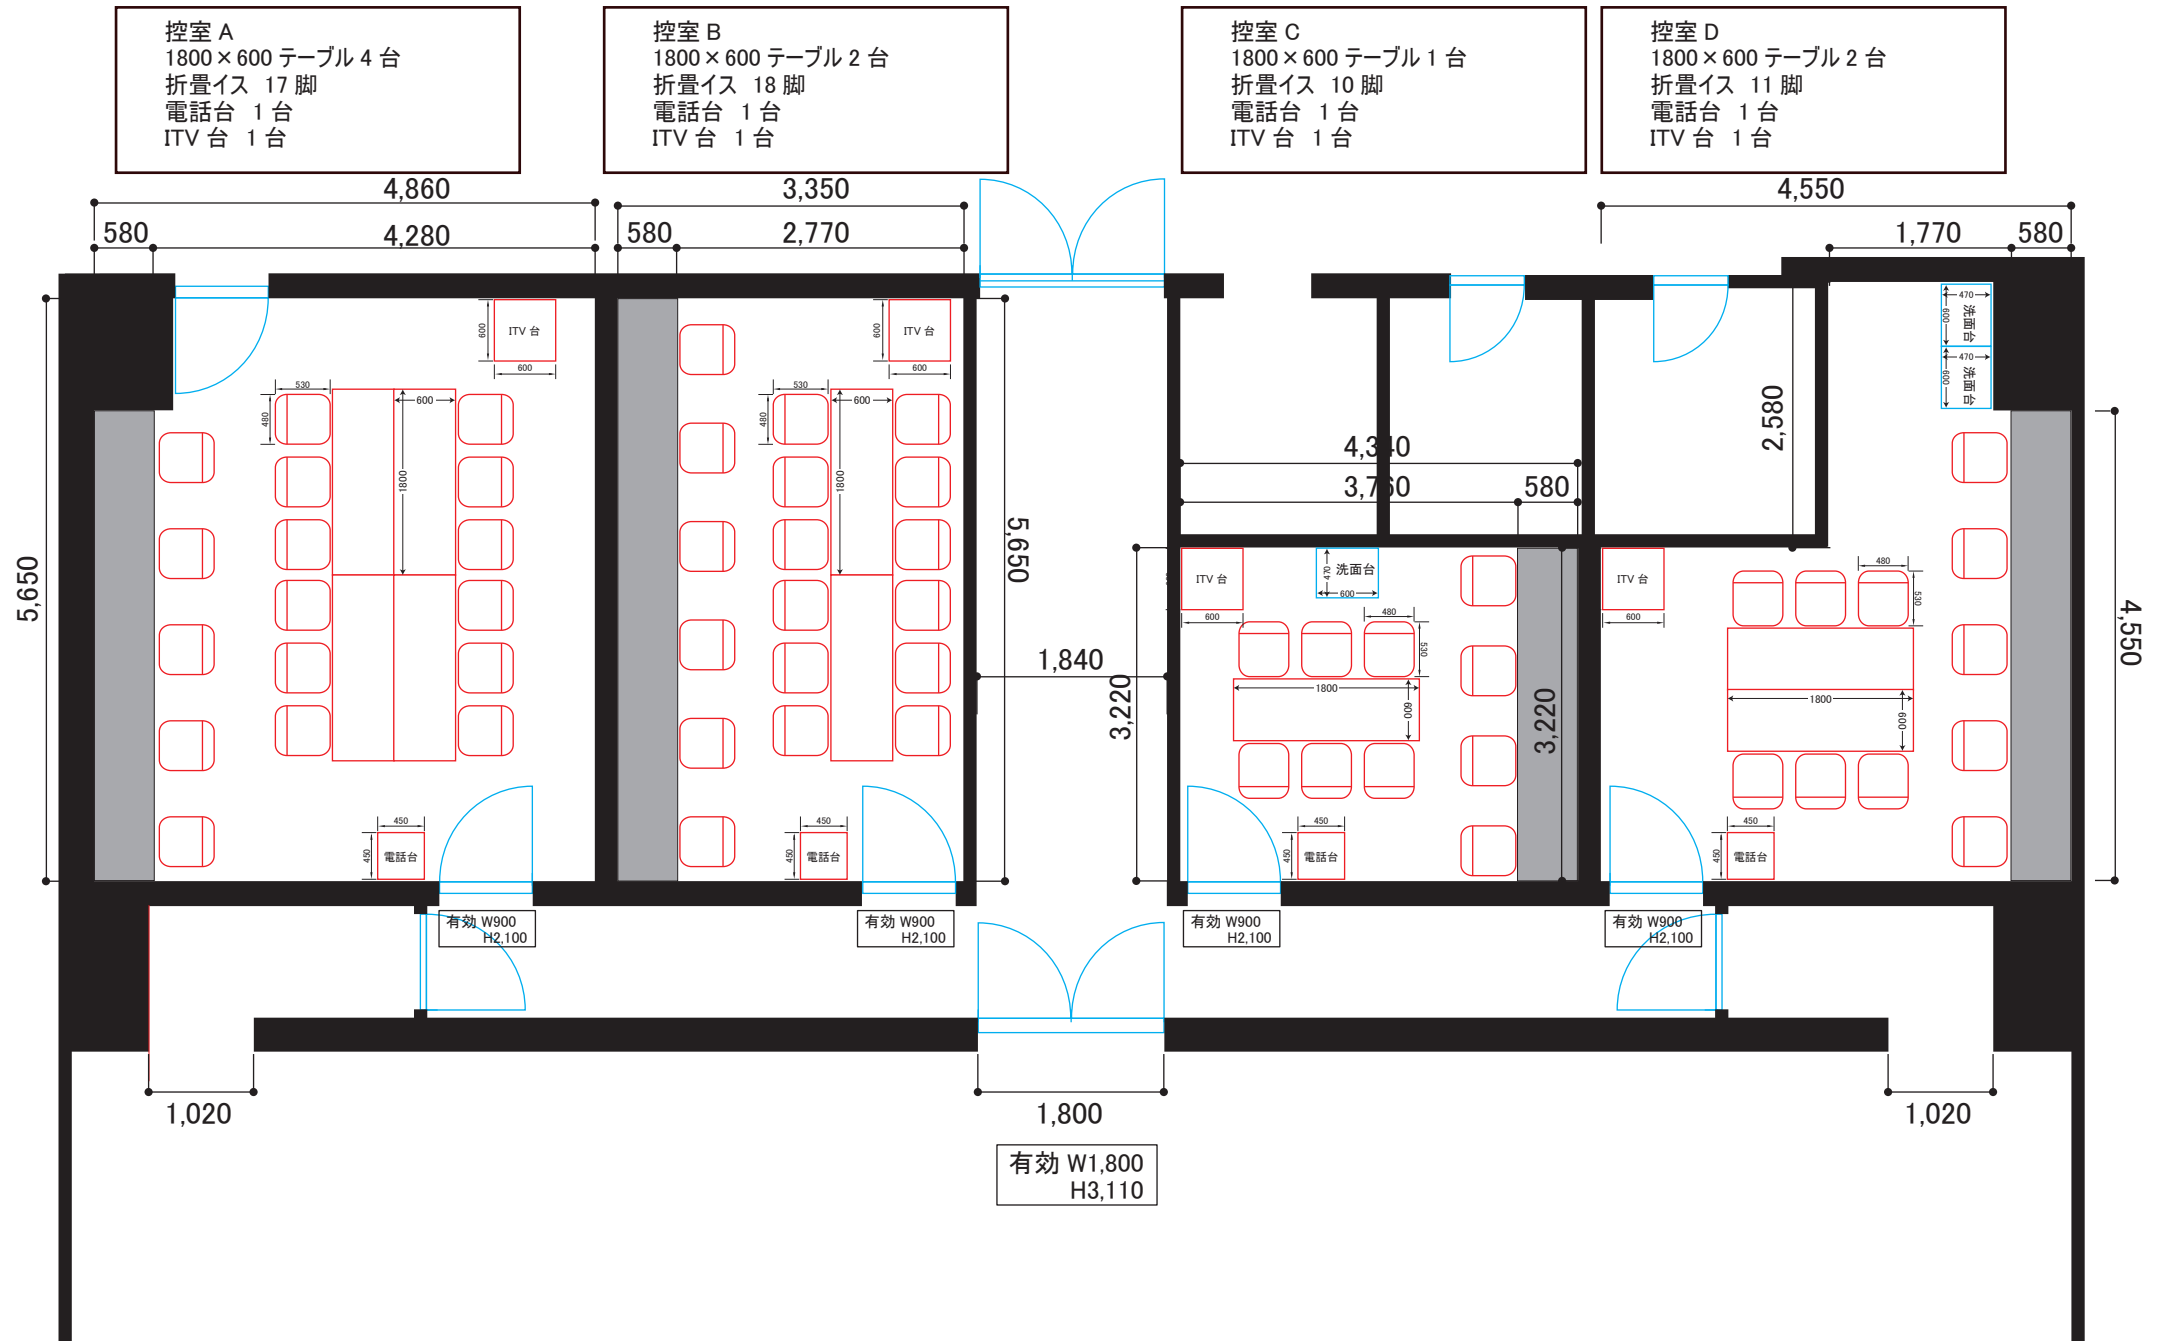

西館ホール控室詳細

控室 A
 1800×600 テーブル 4 台
 折畳イス 17 脚
 電話台 1 台
 ITV 台 1 台

控室 B
 1800×600 テーブル 2 台
 折畳イス 18 脚
 電話台 1 台
 ITV 台 1 台

控室 C
 1800×600 テーブル 1 台
 折畳イス 10 脚
 電話台 1 台
 ITV 台 1 台

控室 D
 1800×600 テーブル 2 台
 折畳イス 11 脚
 電話台 1 台
 ITV 台 1 台

5,650

4,550

5,650

有効 W1,800
 H3,110

ホール