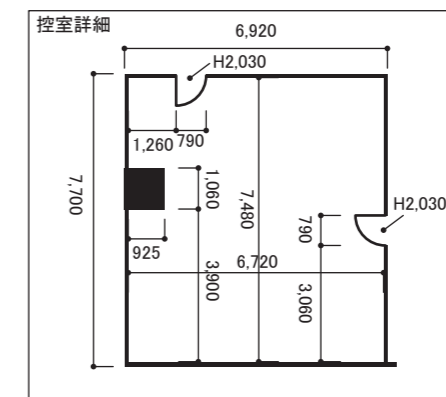

**夢メッセ**  
MIYAGI  
みやぎ産業交流センター

西館 1階 展示場平面図

凡例 (Legend)

	分電盤
	給排水
	シンク
	消火器
	非常口